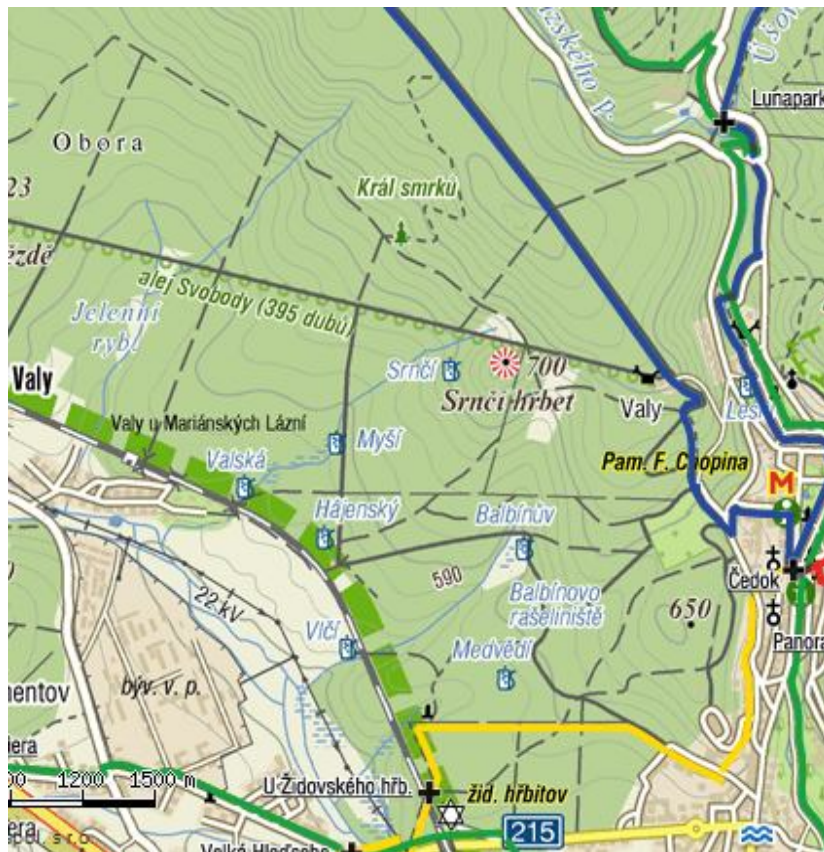

KLUB ČESKÝCH TURISTŮ MARIÁNSKÉ LÁZNĚ

Vás zve na 35. ročník setkání Nadílka u Krále smrků

v sobotu 19. prosince 2015

Start : samostatně z Mariánských Lázní, z Lázní Kynžvart, z Velké Hleďsebe, z Valů, ...

Cíl : tradičně u **Krále smrků** od 14.00

Dostředná akce – cca 4 km tam a 4 km zpět.

Rozloučení s turistickým rokem, vánoční koledy, občerstvení, začátek novoroční sbírky – akce **NOVOROČNÍ čtyřlístek**.

Vezměte s sebou malé dárečky pro své nejbližší.

GPS souřadnice - Loc: 49°59'7.217"N, 12°40'47.917"E

Informace : **Kontaktní osoby**

- Milena Kafková, tel: 607508740, kafkova.milena@seznam.cz,
- Jiří Černý, tel.: 602460811, jcerny.ml@seznam.cz
- Růžena Balatá, tel.: 731323232, ribaml@seznam.cz